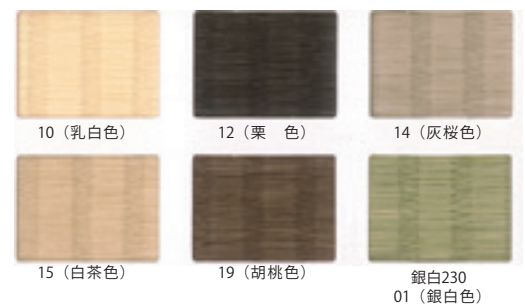

税込み

14,000円

縁付きの一畳も出来ます。価格はご相談ください。

和紙表の特長

- カビ・ダニの発生を抑えます。カビが生えやすい過酷な条件下でも、い草表に比べてカビの発生もわずかです。
- い草表に比べて約3倍の耐久性。小さなお子様やペットのいるご家庭で気になるのが、畳の傷み。和紙表なら通常のい草表に比べて約3倍の耐久性。長く美しく使えます。
- 日焼けや色あせしにくく、美しさ長持ち。い草表で気になるのが紫外線による色あせ。和紙表ならほとんど色あせせず、美しさが長持ちします。
- 防汚加工でお手入れ簡単。樹脂コーティング加工された和紙表なら撥水性に優れ、万一飲み物をこぼした場合でも、拭くだけでキレイになります。

和紙表 1帖物 縁付き畳

新畳 15,000円税込み～

表替 11,000円税込み～

(カラー畳は+1,100円になります)

(現在おつかいの畳床がわら床の場合は新畳をおすすめします)

銀白カラー品

※表示価格はすべて税込み価格です。

※新畳ご購入時のみ、既存畳処分料:1枚につき1,000円別途申し受けいたします。