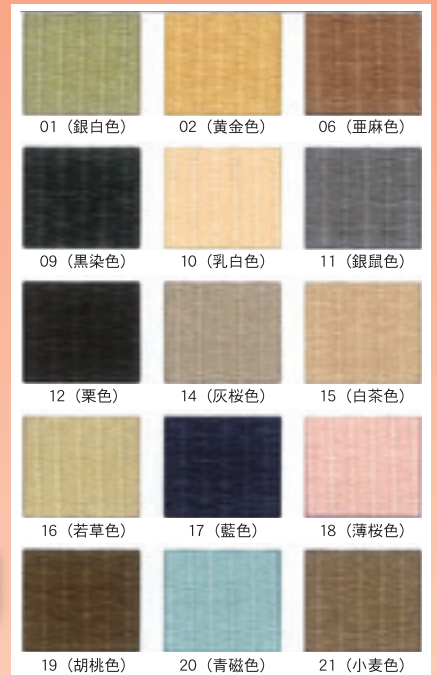

市松模様の新畳縁無し畳

い草表

※張る向きを変える事により、市松模様になります。

新畳半畳

税込み

11,000円

和紙表

新畳半畳

税込み

14,000円

縁付きの一畳も出来ます。価格はご相談ください。

和紙表の特長

- ●カビ・ダニの発生を抑えます。カビが生えやすい過酷な条件下でも、い草表に比べてカビの発生もわずかです。
- ●い草表に比べて約3倍の耐久性。小さなお子様やペットのいるご家庭で気になるのが、畳の傷み。和紙表なら通常のい草表に比べて約3倍の耐久性。長く美しく使えます。
- ●日焼けや色あせしにくく、美しさ長持ち。い草表で気になるのが紫外線による色あせ。和紙表ならほとんど色あせせず、美しさが長持ちします。
- ●防汚加工でお手入れ簡単。樹脂コーティング加工された和紙表なら撥水性に優れ、万一飲み物をこぼした場合でも、拭くだけでキレイになります。

和紙表 1帖物 縁付き畳

新畳 15,000円税込み～

表替 11,000円税込み～

(カラー畳は+1,100円になります)

(現在おつかいの畳床がわら床の場合は新畳をおすすめします)

銀白カラー品

※表示価格はすべて税込み価格です。

※新畳ご購入時のみ、既存畳処分料:1枚につき1,000円別途申し受けいたします。