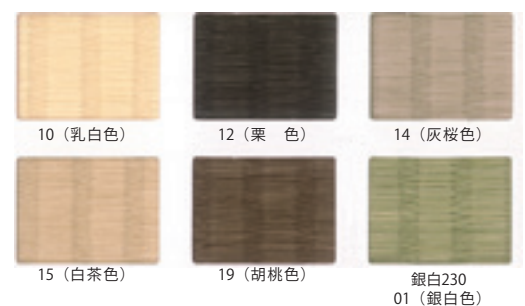

和紙表 1帖物 縁付き畳

新畳 16,000円税込み～

表替 12,000円税込み～

(カラー畳は+1,000円になります)

(現在おつかいの畳床がわら床の場合は新畳をおすすめします)

銀白カラー品

※表示価格はすべて税込み価格です。

※新畳ご購入時のみ、既存畳処分料:1枚につき1,300円別途申し受けいたします。