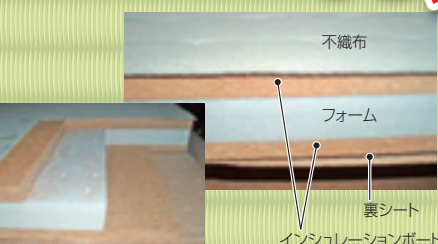

親子二代 高知県技能優秀知事賞受賞店

伝統文化全国表彰受賞店

創業54年の信頼

いの町(有)岡村畳製作所

みなさまに愛されて創業54年

新年度応援キャンペーン!

キャンペーン価格は
令和7年6月末までの
価格になります

新畳

応援価格

安心・安全 熊本産畳表使用

応援価格

表替

新畳とは…今お使いの畳を処分して全てを新しい畳に交換

お電話
ください!

表替とは…今お使いの畳床に新しい畳表(い草)と縁を交換

並 ~~14,500円~~ **13,000円**

上 ~~15,500円~~ **14,000円**

特上 ~~16,500円~~ **15,000円**